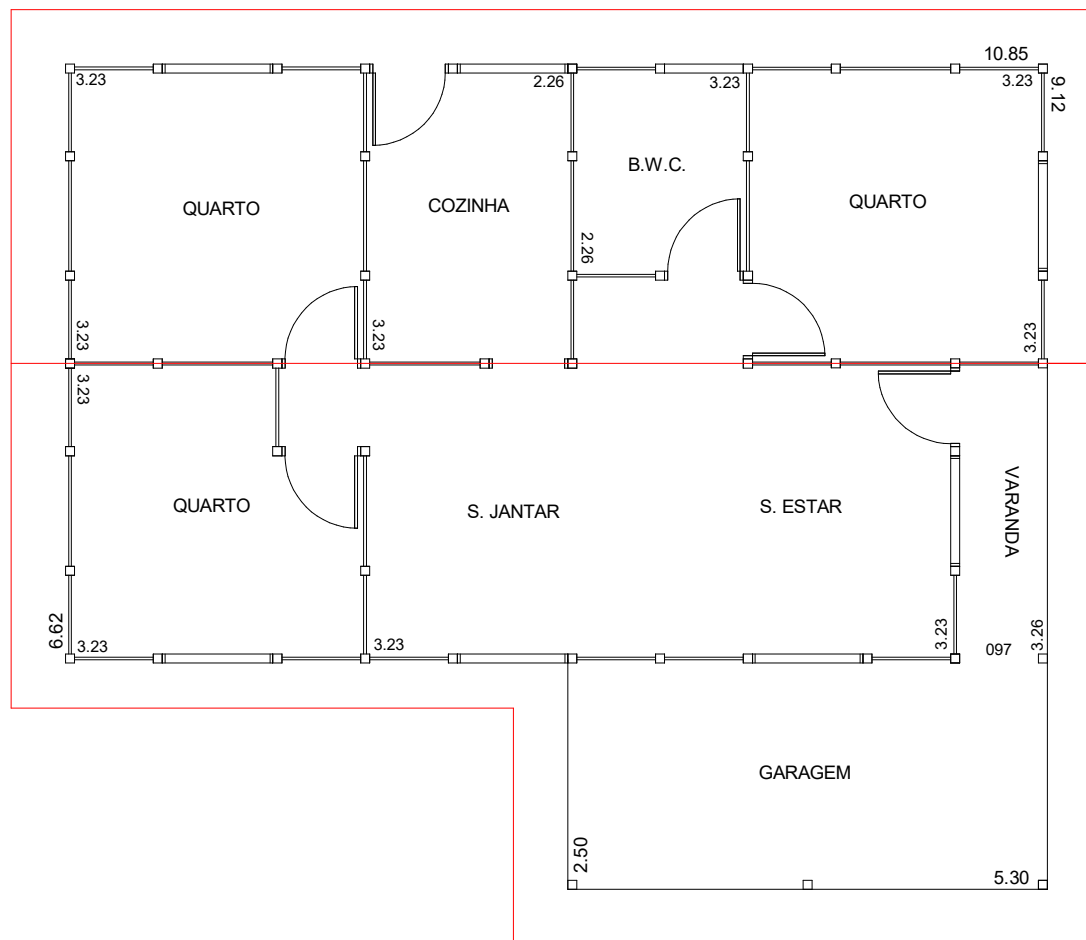

# Projeto: Planta Baixa

Cliente: <b>Comércio de Casas Pré-Fabricadas Campo Largo Ltda</b>				
Endereço: <b>Rua Domingos Cordeiro, 680</b>		Cidade: <b>Campo Largo</b>		UF: <b>Pr.</b>
Modelo: <b>Placas de ConcretoTérrea</b>	Área: <b>85,08M2</b>	Data: <b>21/06/2022</b>	Escala:	Folha: <b>01</b>